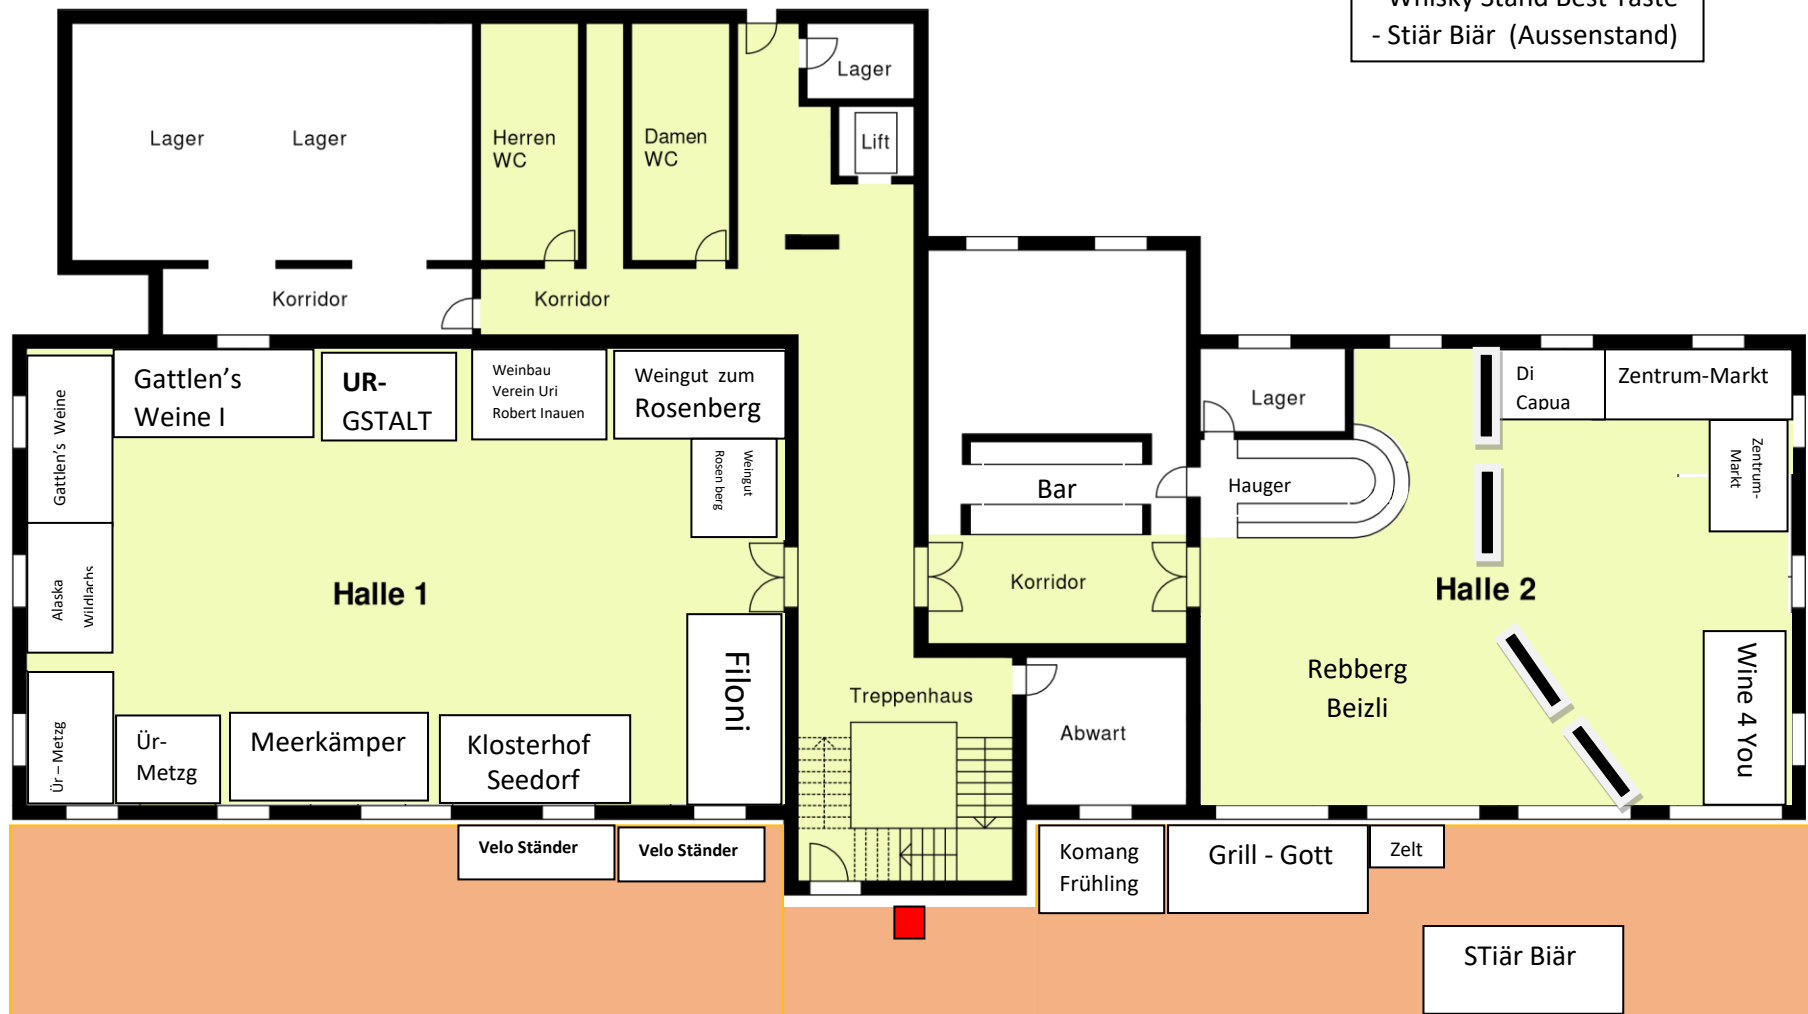

OBERGESCHOSS

Neue Aussteller:
 - Klosterhof Seedorf
 - Ur-Metzg Altdorf
 - Whisky Stand Best Taste
 - Stiär Biär (Aussenstand)

ERDGESCHOSS

0 2 4 6 8 10 M